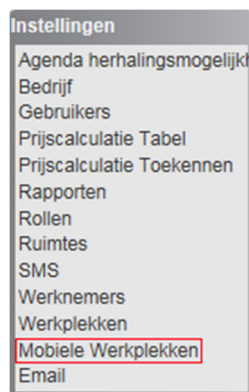

Mobiele werkplekken (iPad) in EyeStore

Het is ook mogelijk om EyeStore te starten op een iPad. Hieraan zijn de volgende voorwaarden verbonden:

Besturingssysteem:
Apple iOS

EyeStore:
SMS abonnement

Beveiliging

De beveiliging van uw werkplek in onze omgeving geschiedt op basis van het externe iPadadres samen met het MAC-adres (uniek) van de werkplek. Aangezien deze combinatie niet mogelijk is op een iPad, hebben wij gekozen voor een beveiliging op basis van een beveiligingscode. Deze ontvangt u per SMS. Dit is de reden dat een SMS abonnement een voorwaarde is om gebruik te kunnen maken van EyeStore op een iPad.

Instellingen in EyeStore

Om gebruik te kunnen maken van mobiele werkplekken is het nodig om uw mobiele telefoonnummer te registreren in EyeStore. Dit gaat als volgt:

Open EyeStore en klik op 'Instellingen', 'Mobiele Werkplekken'.